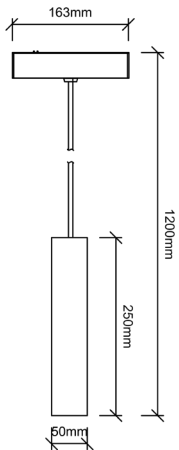

OGI PENDANT

-  CE certified
-  50.000 h
-  5 year warranty
-  A-label

SPECIFICATIONS

SIZE	Ø 50*250
WEIGHT	0,65 kg
HOUSING MATERIAL	Aluminium
HOUSING COLORS	Sandy Black (RAL9005) / Sandy White (RAL9003)
ADJUSTABLE	No
IP RATE	IP20

TECHNIC SPECS

INPUT VOLTAGE	24V (48V optional)
POWER	10W
POWER FACTOR	0.9
DIMMING	24V (Independently Dali dimming optional)
CONNECTION	Magnetic

LICHT SPECS

LICHT SOURCE	Cree
LED TYPE	SMD
COLOR TEMPERATURE	2700K / 3000K / 4000K
BEAM ANGEL	18° / 24° / 36°
LUMEN	800 Lm
CRI	> 90

PRODUCTCODES

BLACK	2700K	3000K	4000K	WHITE	2700K	3000K	4000K
18°	170-848	170-851	170-854	18°	170-857	170-860	170-863
24°	170-849	170-852	170-855	24°	170-858	170-861	170-864
36°	170-850	170-853	170-856	36°	170-859	170-862	170-865