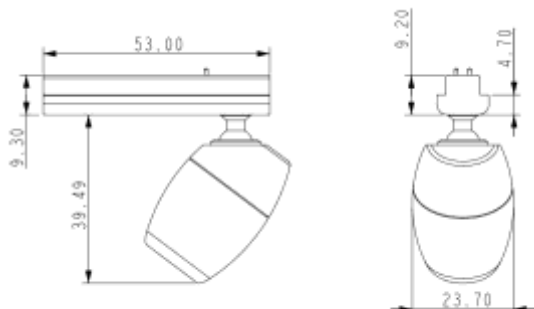

## SPECIFICATIONS

Naam	GYO   LED Magneet Mini Rail   CHROME   Kir
Beedte	11mm
Lengte	53mm
Hoogte	9mm
Diameter	23,70mm
Kleur	CHROME
Artikelnummer	GYO.M.300.100

## TECHNIC SPECS

Vermogen	2 Watt
Lichtkleur	2700k
CRI	>83
Lichtstroom	180 Lumen
Stralingshoek	30
Dimbaar	Dimbaar PWM

engeshoma | 2 Watt