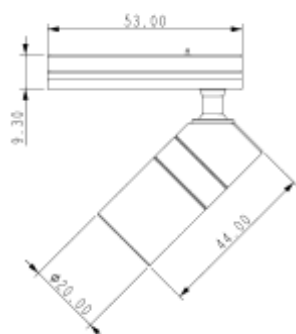

SPECIFICATIONS

Naam	GYO MINI Mangeet LED Spot Type OGI MII
Beedte	
Lengte	44mm
Hoogte	32mm
Diameter	20mm
Kleur	BLACK
Artikelnummer	GYO.M.300.150

TECHNIC SPECS

Vermogen	2 Watt
Lichtkleur	2700k
CRI	0.92
Lichtstroom	200 Lumen
Stralingshoek	30
Dimbaar	Dimbaar PWM