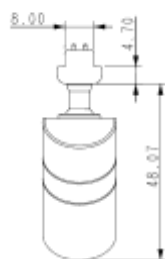

SPECIFICATIONS

Naam	GYO MINI Mangeet LED Spot Type OGI MII
Beedte	
Lengte	44mm
Hoogte	32mm
Diameter	20mm
Kleur	BLACK
Artikelnummer	GYO.M.300.150

TECHNIC SPECS

Vermogen	2 Watt
Lichtkleur	2700k
CRI	0.92
Lichtstroom	200 Lumen
Stralingshoek	30
Dimbaar	Dimbaar PWM